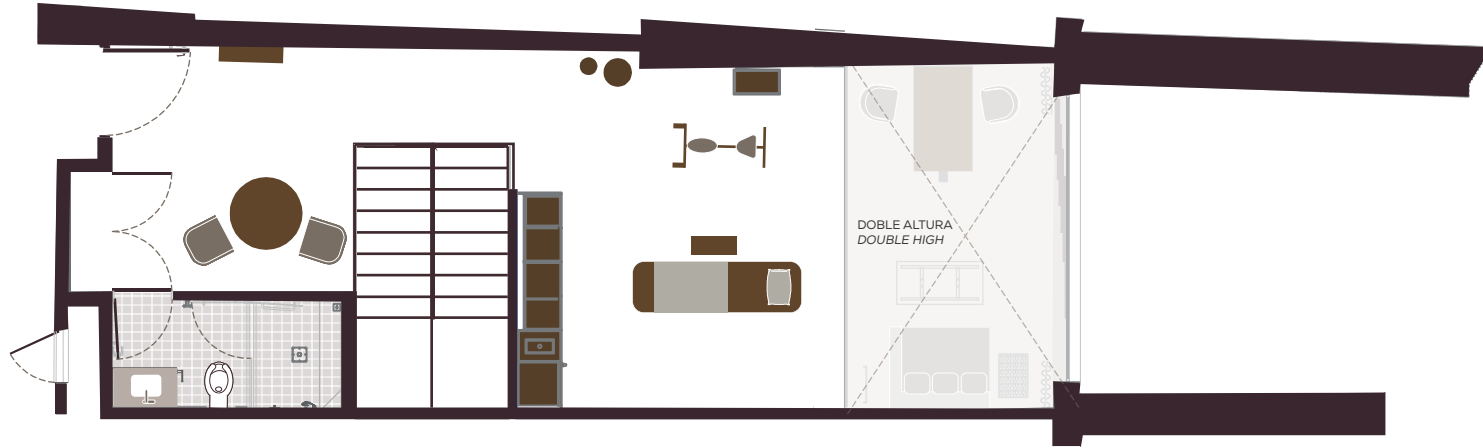

GRAND VELAS

Los Cabos | México

WELLNESS

170 m² / 1,829 sq.ft.

PLANTA ALTA / TOP FLOOR

PLANTA BAJA / GROUND FLOOR