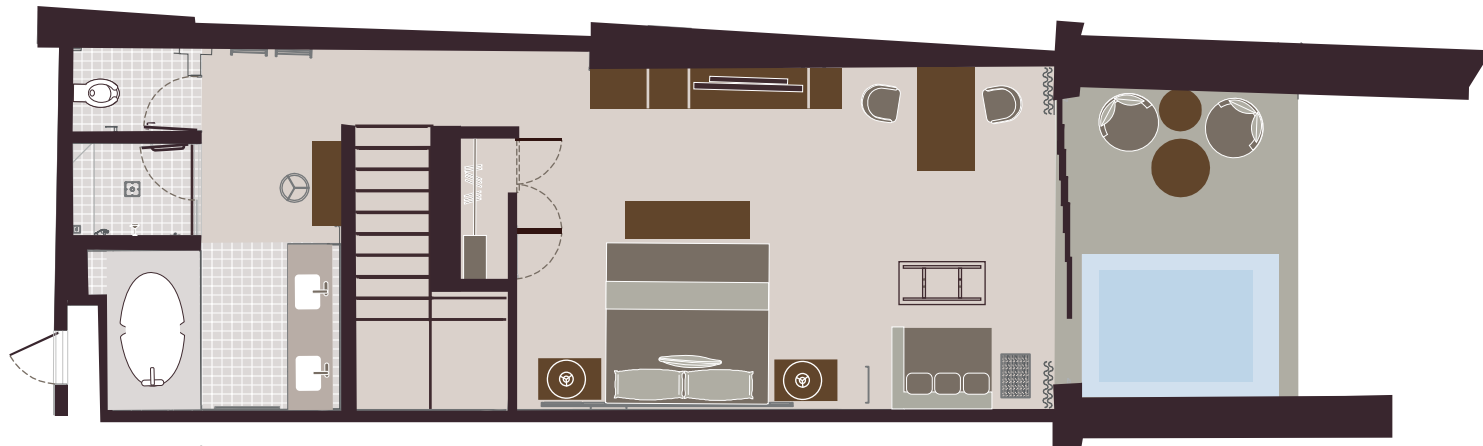

GRAND VELAS

Los Cabos | México

WELLNESS

170 m² / 1,829 sq.ft.

PLANTA ALTA / TOP FLOOR

PLANTA BAJA / GROUND FLOOR